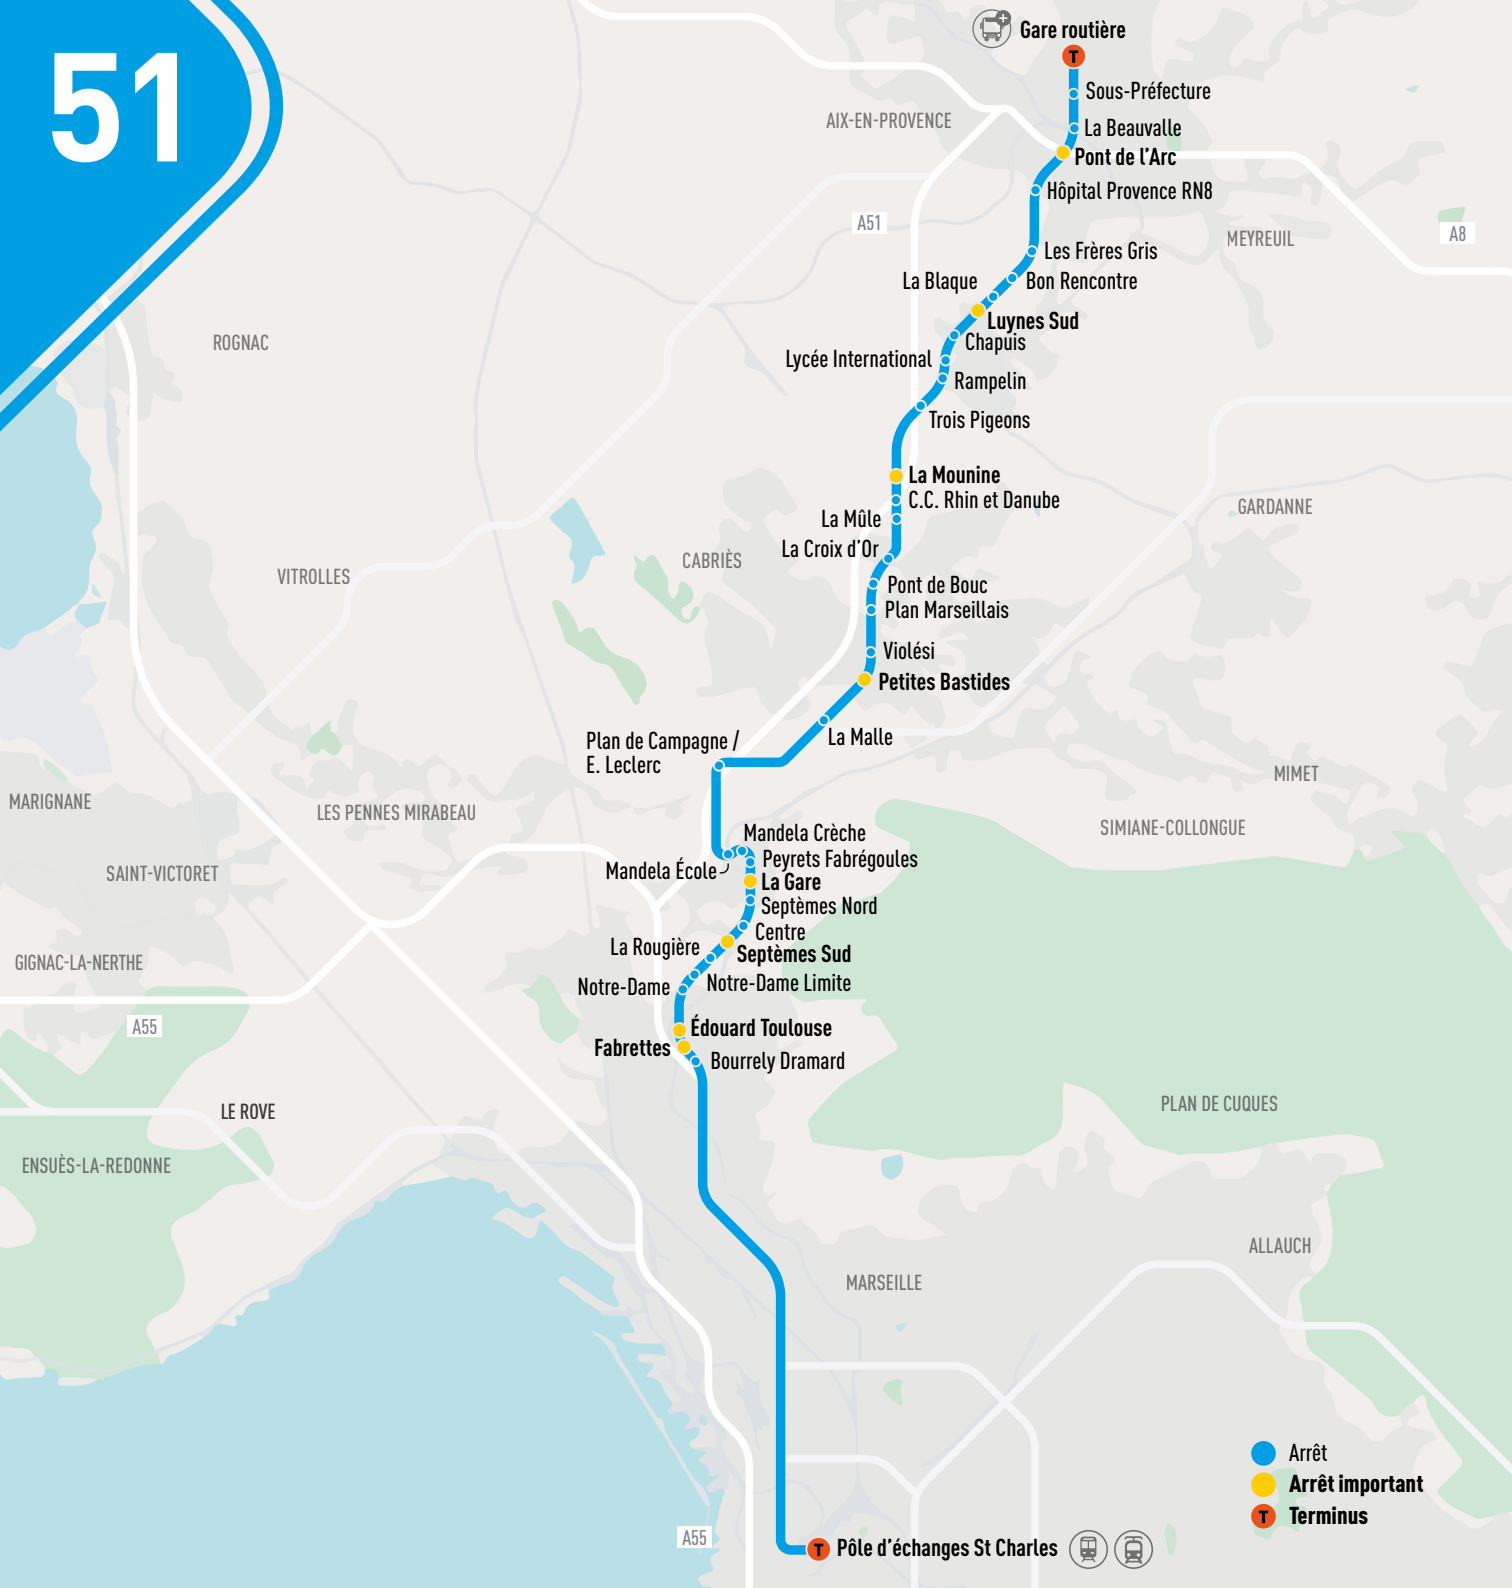

# 51

51

AIX-EN  
PROVENCE

- Gare routière
- Sous-Préfecture
- La Beauvalle
- Pont de l'Arc**
- Hôpital de Provence RN8
- Les Frères Gris
- Bon Rencontre
- La Blaque
- Chapuis
- Luynes Sud**
- Lycée International de Luynes
- Rampelin
- Trois Pigeons

CABRIÈS

Pôle d'échanges  
St Charles

**Fabrettes Autoroute**

Bourrely Dramard

**Édouard Toulouse**

Notre-Dame Limite

Notre-Dame

La Rougère