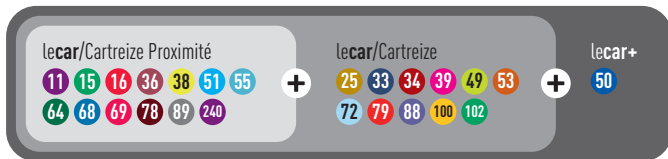

CHOISISSEZ VOTRE TARIF

Pour circuler sur les lignes lecar/Cartrize

TARIFS Tout public	Zone autorisée	1 voyage	10 voyages	Abo mensuel	Abo annuel
lecar Cartrize Proximité Une zone	Si vous circulez uniquement dans une zone à choisir : Z2 ou Z3 ou Z4 ou Z5 ou Z6	1,20€	9,60€	24€*	240€*
Zone 1 (tarification RTM)	Si vous circulez uniquement sur la Z1	1,80€	15€	49,50€	480€
Tarification RTM donnée à titre indicatif					
lecar Cartrize Proximité Toutes zones	Si vous circulez sur plusieurs zones y compris Z1	3,50€	28€	55€	550€
lecar Cartrize	Toutes zones	5,50€	44€	57€	570€
lecar+	Toutes zones	7€	56€	Voir Pass Métropole	680€

* Pour intégrer un réseau lebus hors RTM : Abo mensuel + 16€ / Abo annuel + 157€

Selon le tarif choisi, vous pouvez circuler sur les lignes suivantes :

Pour profiter de toute l'offre La Métropole Mobilité

PASS MÉTROPOLE

Toute l'offre La Métropole Mobilité + TER intra-muros sur Marseille et Septèmes-les-Vallons

Annuel mensualisé**	Mensuel	Annuel
60€ Tout public	68€ Tout public	720€ Tout public
30€ Étudiant ou Sénior ou Solidaire	45€ Étudiant ou Sénior	360€ Étudiant ou Sénior
	34€ Solidaire	

PASS INTÉGRAL

Toute l'offre Pass Métropole + TER sur toute la Métropole + lebateau

68€	73€	816€

** ou « permanent » - un paiement mensualisé pour un engagement d'1 an minimum.

Édition Sept. 2022
Valable à partir du 01/09/2022

lecar

Aix-en-Provence Marseille

51

ITINÉRAIRE PAR
RN8

Aix-en-Provence

Gare routière

Bouc-Bel-Air

Cabriès

Plan de Campagne

Les Pennes-Mirabeau

Septèmes-les-Vallons

Marseille

Pôle d'échanges St Charles

Ligne exploitée par : RDT 13 (Aix) - Objets trouvés : 04 42 93 59 00

0 800 713 137 Service & appel gratuits

Téléchargez l'application
La Métropole Mobilité

lepilote.com

Téléchargez et utilisez gratuitement

ACCEO

lebus lebus lecar levélo l'abrivélo leparking-relais larecharge lebus
à la demande

car
reize

LAMETROPOLE
Mobilité